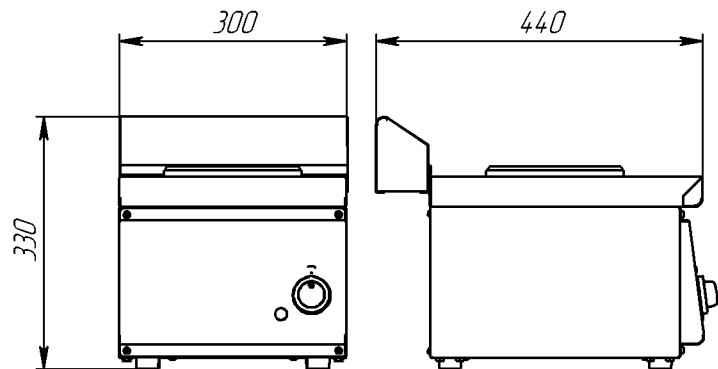

*Электроплита-300*

*Электроплита-600  
остальное -  
см. Электроплита-300*

*Э 1/Н/РЕ ~220 В 50 Гц 2,5 кВт  
h=30 Кабель L=1500*

*Э 1/Н/РЕ ~220 В 50 Гц 5 кВт  
h=30 Кабель L=1500*