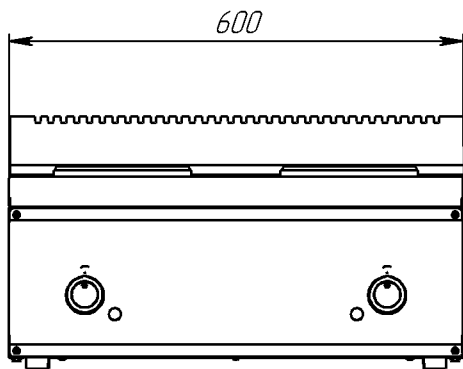

*Электроплита-300*

*Электроплита-600  
остальное -  
см. Электроплита-300*

*Э 1/Н/РЕ ~220 В 50 Гц 2,5 кВт  
h=30 Кабель L=1500*

*Э 1/Н/РЕ ~220 В 50 Гц 5 кВт  
h=30 Кабель L=1500*